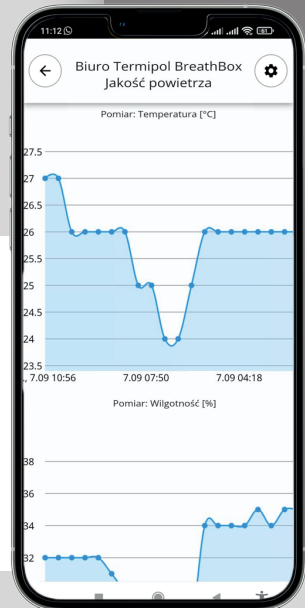

APLIKACJA

NAJWAŻNIEJSZE CECHY

- Szyfrowanie danych – bezpieczeństwo
- Przechowywanie rejestrowanych dna serwerze
- Bezpośrednie połączenie do WiFi/GSM
- Bezpłatna aplikacja mobilna
- Link API
- Automatyczne raporty i powiadomienia

iPomiar.pl

ul. Powstańców Śląskich 64 ☎ +48 34 393 00 15
42-700 Lubliniec +48 601913288
Polska ✉ info@ipomiar.pl