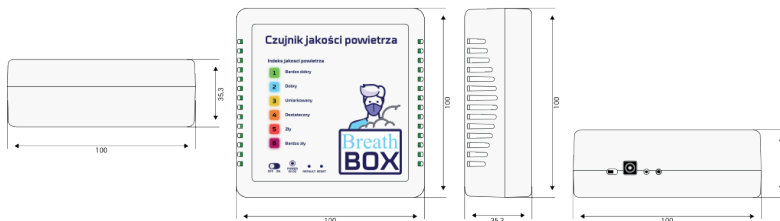

### WYMIARY

Wi-Fi

do 150 m (w otwartej przestrzeni)

100x100x35 mm

200g

Laserowy

## WYMIARY