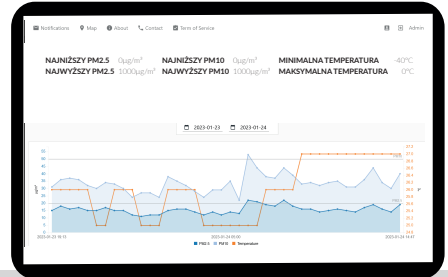

Wi-Fi

do 150 m (w otwartej przestrzeni)

100x100x35 mm

200g

Laserowy

## WYMIARY

### OPIS SYSTEMU

iPomiar.pl to serwis który łączy użytkownika z czujnikiem w dowolnym miejscu na świecie. Z pomocą serwisu można gromadzić dane z urządzeń pomiarowych podłączonych bezpośrednio do internetu. Dostęp do danych i konfiguracji produktów jest możliwy za pomocą przeglądarki internetowej lub telefonu i dedykowanej aplikacji mobilnej. Dodatkowo za pomocą iPomiar.pl możliwe jest generowanie raportów które w prosty i przystępny sposób obrazują zgromadzone dane w określonym przez użytkownika przedziale czasu.