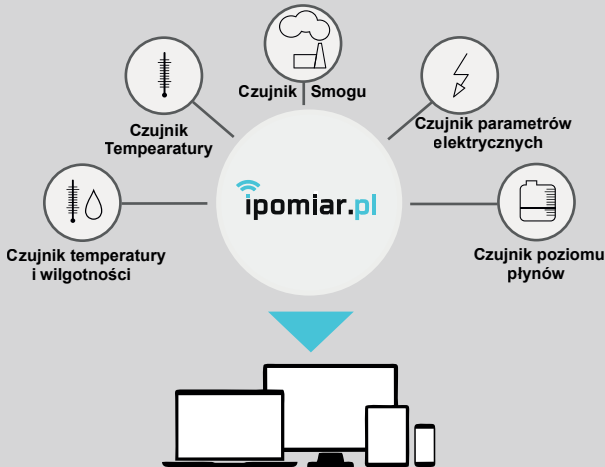

### CECHY

- Komunikacja Wi-Fi
- Wysokiej jakości laserowy czujnik
- Możliwość publikacji wyników pomiarowych (Mapa Smogu)

SPRAWDŹ  
CZYM ODDYCHASZ

Polskiej produkcji precyzyjne urządzenie przeznaczone do pomiaru i sygnalizacji poziomu zanieczyszczeń powietrza na zewnątrz i wewnątrz obiektów. Detektor BreathBoX-WiFi posiada łączność Wi-Fi, dzięki której możemy zainstalować czujnik w dowolnym miejscu będącym w zasięgu sieci Wi-Fi z dostępem do Internetu. Wysokiej jakości laserowy czujnik firmy Plantower pozwala na pomiar stężenia pyłów PM1, PM2.5 i PM10 a cyfrowy moduł pomiarowy dokonuje pomiaru temperatury oraz wilgotność. Urządzenie po krótkiej konfiguracji i podłączenie do sieci Wi-Fi automatycznie przesyła aktualne dane na indywidualne konto użytkownika do których dostęp możliwy jest za pomocą darmowej aplikacji, lub po przez zalogowanie się do konta użytkownika ipomiar.pl/login

## WYMIARY

### OPIS SYSTEMU

iPomiar.pl to serwis który łączy użytkownika z czujnikiem w dowolnym miejscu na świecie. Z pomocą serwisu można gromadzić dane z urządzeń pomiarowych podłączonych bezpośrednio do internetu. Dostęp do danych i konfiguracji produktów jest możliwy za pomocą przeglądarki internetowej lub telefonu i dedykowanej aplikacji mobilnej. Dodatkowo za pomocą iPomiar.pl możliwe jest generowanie raportów które w prosty i przystępny sposób obrazują zgromadzone dane w określonym przez użytkownika przedziale czasu.

### DZIAŁANIE SYSTEMU