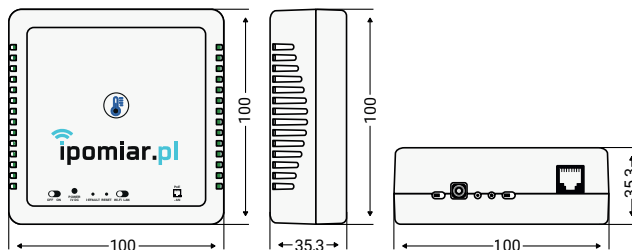

RT1 LAN

REJESTRATOR TEMPERATURY

ipomiar.pl

System monitoringu i rejestracji danych

CECHY

- Komunikacja LAN/Wi-Fi
- Kompaktowa obudowa
- Zewnętrzny czujnik temperatury
- Awaryjne zasilanie (do 48h pracy)

RT1 LAN to cyfrowy miernik/rejestrator temperatury z czujnikiem zewnętrznym. Komunikuje się z siecią Internet za pomocą bezprzewodowej komunikacji Wi-Fi lub przewodowej LAN. Urządzenie umożliwia podgląd i rejestracje mierzonych parametrów temperatury. Zaszifrowane dane pomiarowe są przesyłane na indywidualne konto klienta, do którego dostęp możliwy jest z każdego miejsca na świecie. Dzięki aplikacji mobilnej oraz platformy iPomiar.pl masz ciągły dostęp do bieżących danych.

-30s; 1min; 15min; 30min; 1h; 12h; 24h

do 5000 pomiarów

Wi-Fi / LAN

Do 150 m (w otwartej przestrzeni)

1h

do 2 dni (próbki co 5 min. temperatura pracy 20°C)

35 x 100 x 100 mm

180g

Zewnętrzny

WYMIARY

OPIS SYSTEMU

iPomiar.pl to serwis który łączy użytkownika z czujnikiem w dowolnym miejscu na świecie. Z pomocą serwisu można gromadzić dane z urządzeń pomiarowych podłączonych bezpośrednio do internetu. Dostęp do danych i konfiguracji produktów jest możliwy za pomocą przeglądarki internetowej lub telefonu i dedykowanej aplikacji mobilnej. Dodatkowo za pomocą iPomiar.pl możliwe jest generowanie raportów które w prosty i przystępny sposób obrazują zgromadzone dane w określonym przez użytkownika przedziale czasu.