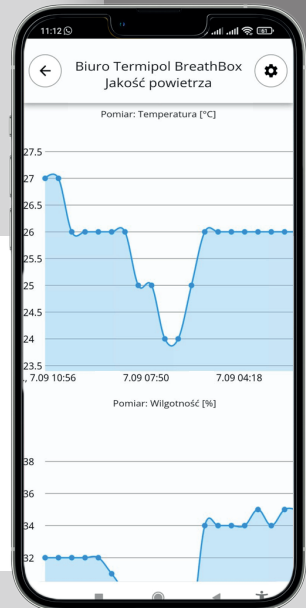

-30s; 1min; 15min; 30min; 1h; 12h; 24h

do 5000 pomiarów

Wi-Fi / LAN

Do 150 m (w otwartej przestrzeni)

1h

do 2 dni (próbki co 5 min. temperatura pracy 20°C)

35 x 100 x 100 mm

180g

Zewnętrzny

WYMIARY

OPIS SYSTEMU

iPomiar.pl to serwis który łączy użytkownika z czujnikiem w dowolnym miejscu na świecie. Z pomocą serwisu można gromadzić dane z urządzeń pomiarowych podłączonych bezpośrednio do internetu. Dostęp do danych i konfiguracji produktów jest możliwy za pomocą przeglądarki internetowej lub telefonu i dedykowanej aplikacji mobilnej. Dodatkowo za pomocą iPomiar.pl możliwe jest generowanie raportów które w prosty i przystępny sposób obrazują zgromadzone dane w określonym przez użytkownika przedziale czasu.

DZIAŁANIE SYSTEMU

APLIKACJA

NAJWAŻNIEJSZE CECHY

- Szyfrowanie danych – bezpieczeństwo
- Przechowywanie rejestrowanych dna serwerze
- Bezpośrednie połączenie do WiFi/GSM
- Bezpłatna aplikacja mobilna
- Link API
- Automatyczne raporty i powiadomienia