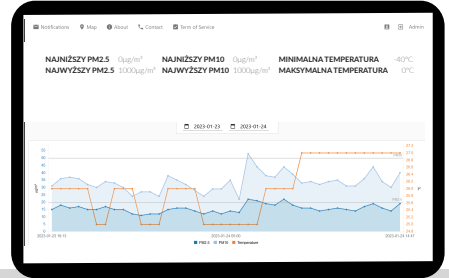

-30s; 1min; 15min; 30min; 1h; 12h; 24h

do 5000 pomiarów

Wi-Fi / LAN

Do 150 m (w otwartej przestrzeni)

1h

do 2 dni (próbki co 5 min. temperatura pracy 20°C)

35 x 100 x 100 mm

180g

Zewnętrzny

WYMIARY

OPIS SYSTEMU

iPomiar.pl to serwis który łączy użytkownika z czujnikiem w dowolnym miejscu na świecie. Z pomocą serwisu można gromadzić dane z urządzeń pomiarowych podłączonych bezpośrednio do internetu. Dostęp do danych i konfiguracji produktów jest możliwy za pomocą przeglądarki internetowej lub telefonu i dedykowanej aplikacji mobilnej. Dodatkowo za pomocą iPomiar.pl możliwe jest generowanie raportów które w prosty i przystępny sposób obrazują zgromadzone dane w określonym przez użytkownika przedziale czasu.

DZIAŁANIE SYSTEMU

APLIKACJA

NAJWAŻNIEJSZE CECHY

- Szyfrowanie danych – bezpieczeństwo
- Przechowywanie rejestrowanych dna serwerze
- Bezpośrednie połączenie do WiFi/GSM
- Bezpłatna aplikacja mobilna
- Link API
- Automatyczne raporty i powiadomienia