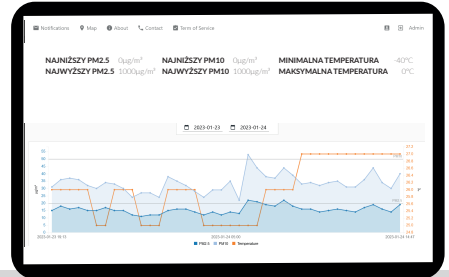

0.5°C

PRÓBKOWANIE

30s; 1min; 15min; 30min; 1h; 12h; 24h

POJEMNOŚĆ PAMIĘCI WEWNĘTRZNEJ

do 50 000 pomiarów

KOMUNIKACJA

Wi-Fi

ZASIĘG

Do 150 m (w otwartej przestrzeni)

CZAS PRACY OFFLINE

do 365 dni

(*czas pracy baterii jest zależny od warunków pracy urządzenia)

WYMIARY

58 x 83 x 35 mm

WAGA

180g

CZUJNIK ZEWNĘTRZNY

PT100

OPIS SYSTEMU

iPomiar.pl to serwis który łączy użytkownika z czujnikiem w dowolnym miejscu na świecie. Z pomocą serwisu można gromadzić dane z urządzeń pomiarowych podłączonych bezpośrednio do internetu. Dostęp do danych i konfiguracji produktów jest możliwy za pomocą przeglądarki internetowej lub telefonu i dedykowanej aplikacji mobilnej. Dodatkowo za pomocą iPomiar.pl możliwe jest generowanie raportów które w prosty i przystępny sposób obrazują zgromadzone dane w określonym przez użytkownika przedziale czasu.

DZIAŁANIE SYSTEMU

APLIKACJA

NAJWAŻNIEJSZE CECHY

- Szyfrowanie danych – bezpieczeństwo
- Przechowywanie rejestrowanych dna serwerze
- Bezpośrednie połączenie do WiFi/GSM
- Bezpłatna aplikacja mobilna
- Link API
- Automatyczne raporty i powiadomienia