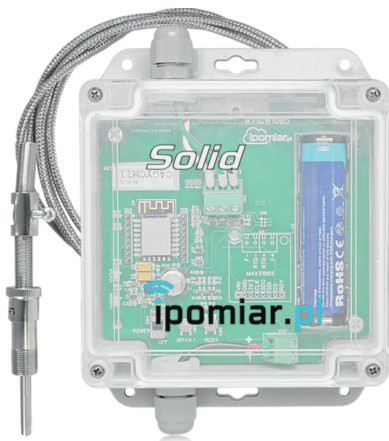

RT1 PT100

REJESTRATOR WYSOKICH TEMPERATUR

 ipomiar.pl

System monitoringu i rejestracji danych

CECHY

- Pomiar wysokich temperatur do 400°C
- Wytrzymała, hermetyczna obudowa
- Komunikacja Wi-Fi

RT1 PT100 to bezprzewodowy cyfrowy miernik/rejestrator temperatury do czujników zewnętrznych PT100, który komunikuje się z siecią Internet za pomocą Wi-Fi. Urządzenie umożliwia podgląd mierzonych parametrów oraz dostęp do danych na bieżąco za pomocą aplikacji mobilnej oraz platformy iPomiar.pl. Zszyfrowane dane pomiarowe są przysyłane na indywidualne konto klienta do którego dostęp możliwy jest z każdego miejsca na świecie. Dzięki innowacyjnemu projektowi urządzenie jest w stanie pracować na zasilaniu bateryjnym do roku czasu co pozwala na bardzo szybką instalację i bezobsługową eksploatację.

SPECYFIKACJA

ZASILANIE

Zasilacz sieciowy 5V (w zestawie)

AKUMULATOR

Panasonic NCR18650B

ZAKRES POMIAROWY TEMPERATURY

0° C ~ +400° C

DOKŁADNOŚĆ

0.5°C

PRÓBKOWANIE

30s; 1min; 15min; 30min; 1h; 12h; 24h

POJEMNOŚĆ PAMIĘCI WEWNĘTRZNEJ

do 50 000 pomiarów

KOMUNIKACJA

Wi-Fi

ZASIĘG