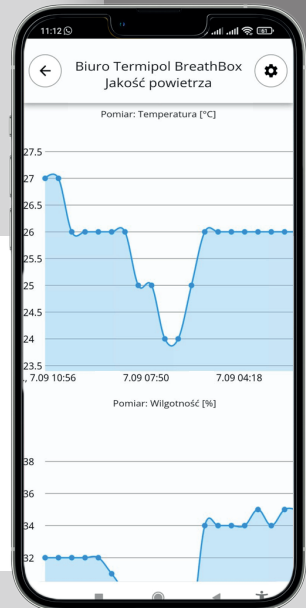

0.5°C

PRÓBKOWANIE

30s; 1min; 15min; 30min; 1h; 12h; 24h

POJEMNOŚĆ PAMIĘCI WEWNĘTRZNEJ

do 50 000 pomiarów

KOMUNIKACJA

Wi-Fi

ZASIĘG

Do 150 m (w otwartej przestrzeni)

CZAS PRACY OFFLINE

do 365 dni

(*czas pracy baterii jest zależny od warunków pracy urządzenia)

WYMIARY

58 x 83 x 35 mm

WAGA

180g

CZUJNIK ZEWNĘTRZNY

PT100

OPIS SYSTEMU

iPomiar.pl to serwis który łączy użytkownika z czujnikiem w dowolnym miejscu na świecie. Z pomocą serwisu można gromadzić dane z urządzeń pomiarowych podłączonych bezpośrednio do internetu. Dostęp do danych i konfiguracji produktów jest możliwy za pomocą przeglądarki internetowej lub telefonu i dedykowanej aplikacji mobilnej. Dodatkowo za pomocą iPomiar.pl możliwe jest generowanie raportów które w prosty i przystępny sposób obrazują zgromadzone dane w określonym przez użytkownika przedziale czasu.

DZIAŁANIE SYSTEMU

APLIKACJA

NAJWAŻNIEJSZE CECHY

- Szyfrowanie danych – bezpieczeństwo
- Przechowywanie rejestrowanych dna serwerze
- Bezpośrednie połączenie do WiFi/GSM
- Bezpłatna aplikacja mobilna
- Link API
- Automatyczne raporty i powiadomienia