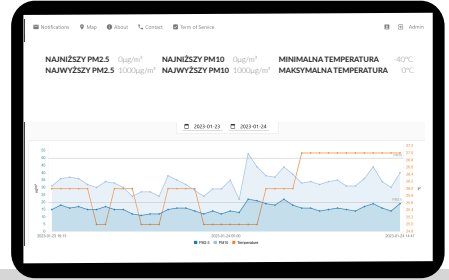

##### CZUJNIK

Zewnętrzny

### OPIS SYSTEMU

iPomiar.pl to serwis który łączy użytkownika z czujnikiem w dowolnym miejscu na świecie. Z pomocą serwisu można gromadzić dane z urządzeń pomiarowych podłączonych bezpośrednio do internetu. Dostęp do danych i konfiguracji produktów jest możliwy za pomocą przeglądarki internetowej lub telefonu i dedykowanej aplikacji mobilnej. Dodatkowo za pomocą iPomiar.pl możliwe jest generowanie raportów które w prosty i przystępny sposób obrazują zgromadzone dane w określonym przez użytkownika przedziale czasu.