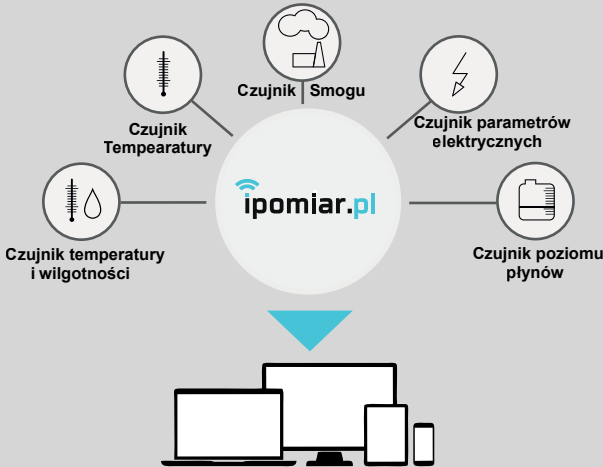

##### CZUJNIK

Zewnętrzny

### OPIS SYSTEMU

iPomiar.pl to serwis który łączy użytkownika z czujnikiem w dowolnym miejscu na świecie. Z pomocą serwisu można gromadzić dane z urządzeń pomiarowych podłączonych bezpośrednio do internetu. Dostęp do danych i konfiguracji produktów jest możliwy za pomocą przeglądarki internetowej lub telefonu i dedykowanej aplikacji mobilnej. Dodatkowo za pomocą iPomiar.pl możliwe jest generowanie raportów które w prosty i przystępny sposób obrazują zgromadzone dane w określonym przez użytkownika przedziale czasu.

### DZIAŁANIE SYSTEMU