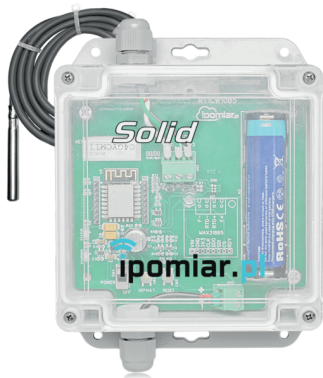

## RT1 Solid

#### CECHY

- Komunikacja Wi-Fi
- Wytrzymała, hermetyczna obudowa
- Zewnętrzny czujnik temperatury
- Wydajna bateria (do poł roku pracy)

RT1 SOLID to bezprzewodowy cyfrowy miernik/rejestrator temperatury z czujnikiem zewnętrznym, który komunikuje się z siecią Internet za pomocą Wi-Fi. Urządzenie umożliwia podgląd mierzonych parametrów oraz dostęp do danych na bieżąco za pomocą aplikacji mobilnej oraz platformy iPomiar.pl. Zaszzyfrowane dane pomiarowe są przesyłane na indywidualne konto klienta, do którego dostęp możliwy jest z każdego miejsca na świecie. Dzięki innowacyjnemu projektowi urządzenie jest w stanie pracować na zasilaniu bateryjnym do roku czasu co pozwala na bardzo szybką instalację i bezobsługową eksploatację.