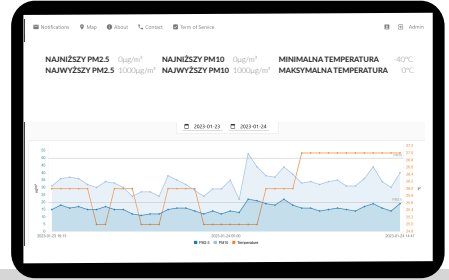

-40° C ~ +80° C

0-99,9% RH

0,5°C

30s; 1min; 15min; 30min; 1h; 12h; 24h

do 1000 pomiarów

Wi-Fi

Do 150 m (w otwartej przestrzeni)

do 365 dni

(*czas pracy baterii jest zależny od warunków pracy urządzenia)

IP65

58 x 83 x 35 mm

180g

Zewnętrzny

50cm

OPIS SYSTEMU

iPomiar.pl to serwis który łączy użytkownika z czujnikiem w dowolnym miejscu na świecie. Z pomocą serwisu można gromadzić dane z urządzeń pomiarowych podłączonych bezpośrednio do internetu. Dostęp do danych i konfiguracji produktów jest możliwy za pomocą przeglądarki internetowej lub telefonu i dedykowanej aplikacji mobilnej. Dodatkowo za pomocą iPomiar.pl możliwe jest generowanie raportów które w prosty i przystępny sposób obrazują zgromadzone dane w określonym przez użytkownika przedziale czasu.

DZIAŁANIE SYSTEMU

APLIKACJA

NAJWAŻNIEJSZE CECHY

- Szyfrowanie danych – bezpieczeństwo
- Przechowywanie rejestrowanych dna serwerze
- Bezpośrednie połączenie do WiFi/GSM
- Bezpłatna aplikacja mobilna
- Link API
- Automatyczne raporty i powiadomienia