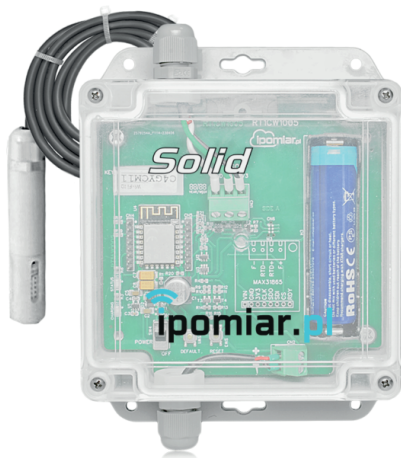

RTH1 SOLID

REJESTRATOR TEMPERATURY I WILGOTNOŚCI

 ipomiar.pl

System monitoringu i rejestracji danych

RTH1 SOLID to bezprzewodowy cyfrowy miernik/rejestrator temperatury i wilgotności z czujnikiem zewnętrznym, który komunikuje się z siecią Internet za pomocą Wi-Fi. Urządzenie umożliwia podgląd mierzonych parametrów oraz dostęp do danych na bieżąco za pomocą aplikacji mobilnej oraz platformy iPomiar.pl. Zasyfrowane dane pomiarowe są przesyłane na indywidualne konto klienta do którego dostęp możliwy jest z każdego miejsca na świecie. Dzięki innowacyjnemu projektowi urządzenie jest w stanie pracować na zasilaniu bateryjnym do roku czasu co pozwala na bardzo szybką instalację i bezobsługową eksploatację.

ZASIĘG

CZAS PRACY OFFLINE

STOPIEŃ OCHRONY

WYMIARY

WAGA

CZUJNIK

DŁUGOŚĆ PRZEWODU SONDY

Zasilacz sieciowy 5V (w zestawie) | Akumulator Panasonic NCR18650B

(*czas pracy baterii jest zależny od warunków pracy urządzenia)

IP65

58 x 83 x 35 mm

180g

Zewnętrzny

50cm

OPIS SYSTEMU

iPomiar.pl to serwis który łączy użytkownika z czujnikiem w dowolnym miejscu na świecie. Z pomocą serwisu można gromadzić dane z urządzeń pomiarowych podłączonych bezpośrednio do internetu. Dostęp do danych i konfiguracji produktów jest możliwy za pomocą przeglądarki internetowej lub telefonu i dedykowanej aplikacji mobilnej. Dodatkowo za pomocą iPomiar.pl możliwe jest generowanie raportów które w prosty i przystępny sposób obrazują zgromadzone dane w określonym przez użytkownika przedziale czasu.