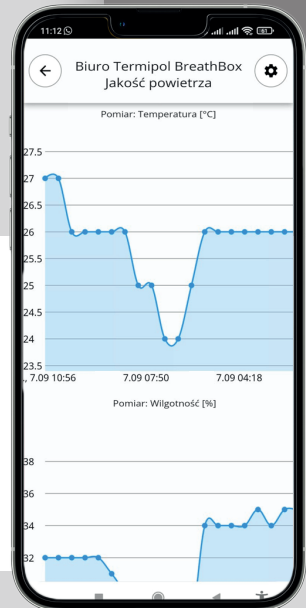

RTH1 SOLID

REJESTRATOR TEMPERATURY I WILGOTNOŚCI

 ipomiar.pl

System monitoringu i rejestracji danych

RTH1 SOLID to bezprzewodowy cyfrowy miernik/rejestrator temperatury i wilgotności z czujnikiem zewnętrznym, który komunikuje się z siecią Internet za pomocą Wi-Fi. Urządzenie umożliwia podgląd mierzonych parametrów oraz dostęp do danych na bieżąco za pomocą aplikacji mobilnej oraz platformy iPomiar.pl. Zasyfrowane dane pomiarowe są przesyłane na indywidualne konto klienta do którego dostęp możliwy jest z każdego miejsca na świecie. Dzięki innowacyjnemu projektowi urządzenie jest w stanie pracować na zasilaniu bateryjnym do roku czasu co pozwala na bardzo szybką instalację i bezobsługową eksploatację.

-40° C ~ +80° C

0-99,9% RH

0,5°C

30s; 1min; 15min; 30min; 1h; 12h; 24h

do 1000 pomiarów

Wi-Fi

Do 150 m (w otwartej przestrzeni)

do 365 dni

(*czas pracy baterii jest zależny od warunków pracy urządzenia)

IP65

58 x 83 x 35 mm

180g

Zewnętrzny

50cm

OPIS SYSTEMU

iPomiar.pl to serwis który łączy użytkownika z czujnikiem w dowolnym miejscu na świecie. Z pomocą serwisu można gromadzić dane z urządzeń pomiarowych podłączonych bezpośrednio do internetu. Dostęp do danych i konfiguracji produktów jest możliwy za pomocą przeglądarki internetowej lub telefonu i dedykowanej aplikacji mobilnej. Dodatkowo za pomocą iPomiar.pl możliwe jest generowanie raportów które w prosty i przystępny sposób obrazują zgromadzone dane w określonym przez użytkownika przedziale czasu.

DZIAŁANIE SYSTEMU

APLIKACJA

NAJWAŻNIEJSZE CECHY

- Szyfrowanie danych – bezpieczeństwo
- Przechowywanie rejestrowanych dna serwerze
- Bezpośrednie połączenie do WiFi/GSM
- Bezpłatna aplikacja mobilna
- Link API
- Automatyczne raporty i powiadomienia