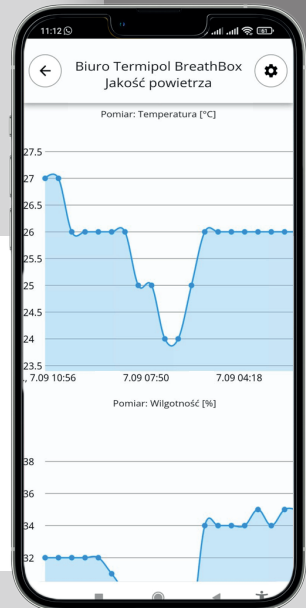

APLIKACJA

NAJWAŻNIEJSZE CECHY

- Szyfrowanie danych – bezpieczeństwo
- Przechowywanie rejestrowanych dna serwerze
- Bezpośrednie połączenie do WiFi/GSM
- Bezpłatna aplikacja mobilna
- Link API
- Automatyczne raporty i powiadomienia

iPomiar.pl

ul. Powstańców Śląskich 64 ☎ +48 34 393 00 15
42-700 Lubliniec +48 601913288
Polska ✉ info@ipomiar.pl