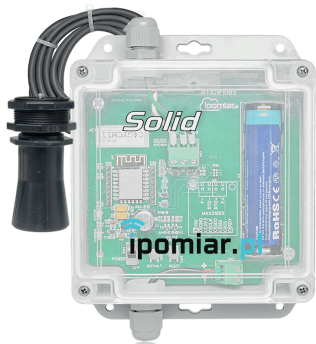

## RU1 Solid IP65

### CECHY

- Komunikacja Wi-Fi
- Wytrzymała, hermetyczna obudowa
- Zewnętrzny czujnik ultradźwiękowy
- Dwa źródła zasilania – sieciowe oraz akumulator awaryjny

RU1 SOLID to bezprzewodowy cyfrowy miernik/rejestrator poziomy z ultradźwiękowym czujnikiem zewnętrznym, który komunikuje się z siecią Internet za pomocą Wi-Fi. Urządzenie umożliwia podgląd mierzonych parametrów oraz dostęp do danych na bieżąco za pomocą aplikacji mobilnej oraz platformy iPomiar.pl. Zasyfrowane dane pomiarowe są przysyłane na indywidualne konto klienta do którego dostęp możliwy jest z każdego miejsca na świecie. Dzięki innowacyjnemu projektowi urządzenie jest w stanie pracować na zasilaniu bateryjnym co pozwala na bardzo szybką instalację i bezobsługową eksploatację.