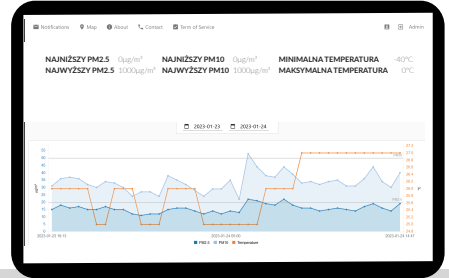

WAGA

180g

MIN. POZIOM POMIARU

28 cm

ZASILANIE

Zasilacz sieciowy 5V (w zestawie) Akumulator PCM

KĄT POMIARU

40°

### OPIS SYSTEMU

iPomiar.pl to serwis który łączy użytkownika z czujnikiem w dowolnym miejscu na świecie. Z pomocą serwisu można gromadzić dane z urządzeń pomiarowych podłączonych bezpośrednio do internetu. Dostęp do danych i konfiguracji produktów jest możliwy za pomocą przeglądarki internetowej lub telefonu i dedykowanej aplikacji mobilnej. Dodatkowo za pomocą iPomiar.pl możliwe jest generowanie raportów które w prosty i przystępny sposób obrazują zgromadzone dane w określonym przez użytkownika przedziale czasu.

### DZIAŁANIE SYSTEMU