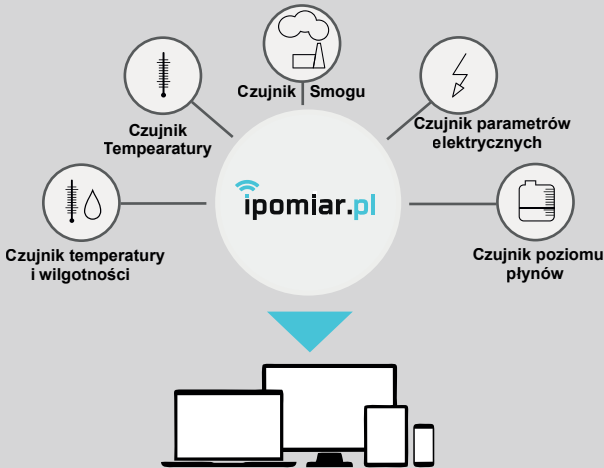

### CECHY

- Komunikacja Wi-Fi
- Wytrzymała, hermetyczna obudowa
- Zewnętrzny czujnik ultradźwiękowy
- Dwa źródła zasilania – sieciowe oraz akumulator awaryjny

RU1 SOLID to bezprzewodowy cyfrowy miernik/rejestrator poziomy z ultradźwiękowym czujnikiem zewnętrznym, który komunikuje się z siecią Internet za pomocą Wi-Fi. Urządzenie umożliwia podgląd mierzonych parametrów oraz dostęp do danych na bieżąco za pomocą aplikacji mobilnej oraz platformy iPomiar.pl. Zasyfrowane dane pomiarowe są przysyłane na indywidualne konto klienta do którego dostęp możliwy jest z każdego miejsca na świecie. Dzięki innowacyjnemu projektowi urządzenie jest w stanie pracować na zasilaniu bateryjnym co pozwala na bardzo szybką instalację i bezobsługową eksploatację.

WAGA

180g

MIN. POZIOM POMIARU

28 cm

ZASILANIE

Zasilacz sieciowy 5V (w zestawie) Akumulator PCM

KĄT POMIARU

40°

### OPIS SYSTEMU

iPomiar.pl to serwis który łączy użytkownika z czujnikiem w dowolnym miejscu na świecie. Z pomocą serwisu można gromadzić dane z urządzeń pomiarowych podłączonych bezpośrednio do internetu. Dostęp do danych i konfiguracji produktów jest możliwy za pomocą przeglądarki internetowej lub telefonu i dedykowanej aplikacji mobilnej. Dodatkowo za pomocą iPomiar.pl możliwe jest generowanie raportów które w prosty i przystępny sposób obrazują zgromadzone dane w określonym przez użytkownika przedziale czasu.

### DZIAŁANIE SYSTEMU